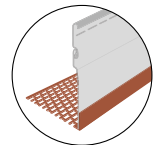

873 antraciet

beschikbare profielen

multifunctioneel afwerkingsprofiel

startprofiel

ventilatieprofiel

klikprofielen

T08 | U-groef | 240x18 cm

bekijk de
plaatsingsinstructies: