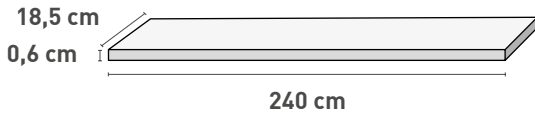

2,66 m²/pak

keuze uit 6 trendy kleuren

beschikbare profielen

multifunctioneel afwerkingsprofiel

startprofiel

ventilatieprofiel

klikprofielen

T08 | U-groef | 240x18 cm

bekijk de
plaatsingsinstructies:

SCAN ME

dumaplast
EXTRUDED PRODUCTS

Vliegplein 41 - B-9990 Maldegem - Belgium

T +32 50 72 90 11 - info@dumaplast.be

www.dumaplast.com