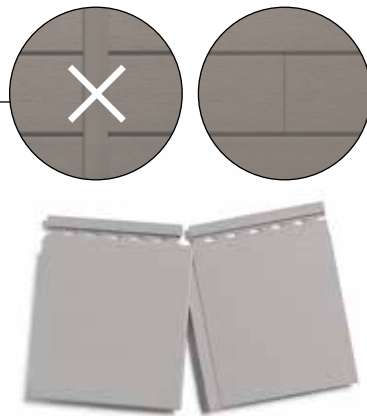

stilvoll

mit patentiertem
Klicksystem

**Da klickt's sofort
bei Ihrer neuen
Fassade!**

Was ist Dumaclin?

Die Fassade eines Hauses ist das erste, was man sieht. Deshalb ist es wichtig, dass sie gut aussieht. Mit Dumaclin-Paneelen erstrahlt Ihre Fassade im Handumdrehen in ganz neuem Glanz. Schön, und ganz einfach zu installieren.

dumaclin
schnell und einfach zu
installieren

Stilvoll dank des versenkten Klicksystems

- + revolutionäres, patentiertes Klicksystem
- + keine unansehnlichen Verbindungsprofile mehr, die sich mit der Zeit verfärben

Sämtliche Dumaclin-Produkte können schnell und einfach und mit einem einzigen Abschlussprofil installiert werden! Dieses multifunktionale Profil sorgt für einen perfekten Abschluss von Kanten, Außen- und Innenwinkeln. Praktisch, oder? Im Übrigen existieren auch ein Anfangsprofil und ein Lüftungsprofil (das nach der Installation nicht sichtbar ist). Zwei weitere Klickprofile sind ebenfalls erhältlich: ein Randprofil und ein Eckprofil.

Nichts als Vorteile:

- kurze Paneele von 240 cm
- leicht
- einfach zu transportieren
- wenig Verschnitt
- Installation durch 1 Person möglich
- wetterfest
- wartungsfreundlich
- mattes Finish mit feiner Holzstruktur