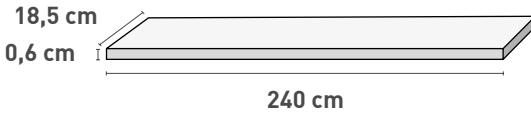

x 6/Pack

2,66 m²/Pack

6 trendige Farben zur Auswahl

840 crème

841 grau

852 weiß

971 lehmfarben

876 taupe

873 antrazit

verfügbare Profile

multifunktionales Abschlussprofil

Anfangsprofil

Lüftungsprofil

Klickprofile

T08 | U-Profil | 240x18cm

Installationsanleitung anzeigen:

SCAN ME

dumaplast
EXTRUDED PRODUCTS

Vliegplein 41 - B-9990 Maldegem - Belgium

T +32 50 72 90 11 - info@dumaplast.be

www.dumaplast.com

5 411090 043405